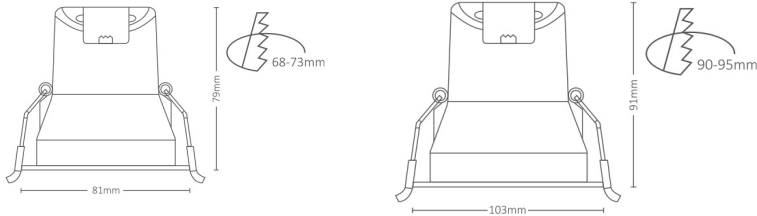

## Kenmerken

Ca. 70% lumenbehoud, lange levensduur en laag stroomverbruik. De behuizing is gemaakt van anti-UV en hittebestendig plastic, dat er elegant en stijlvol uitziet en daarnaast zorgt voor een hoge veiligheid. Een goed thermisch beheer zorgt voor een stabiele werking van de led en regelt de lichtdemping effectief. Met geïntegreerde driver. Perfect optisch ontwerp zorgt voor zacht licht dat gelijkmatig is verdeeld, vrij van flikkering en geen verblinding.

## Maattekening